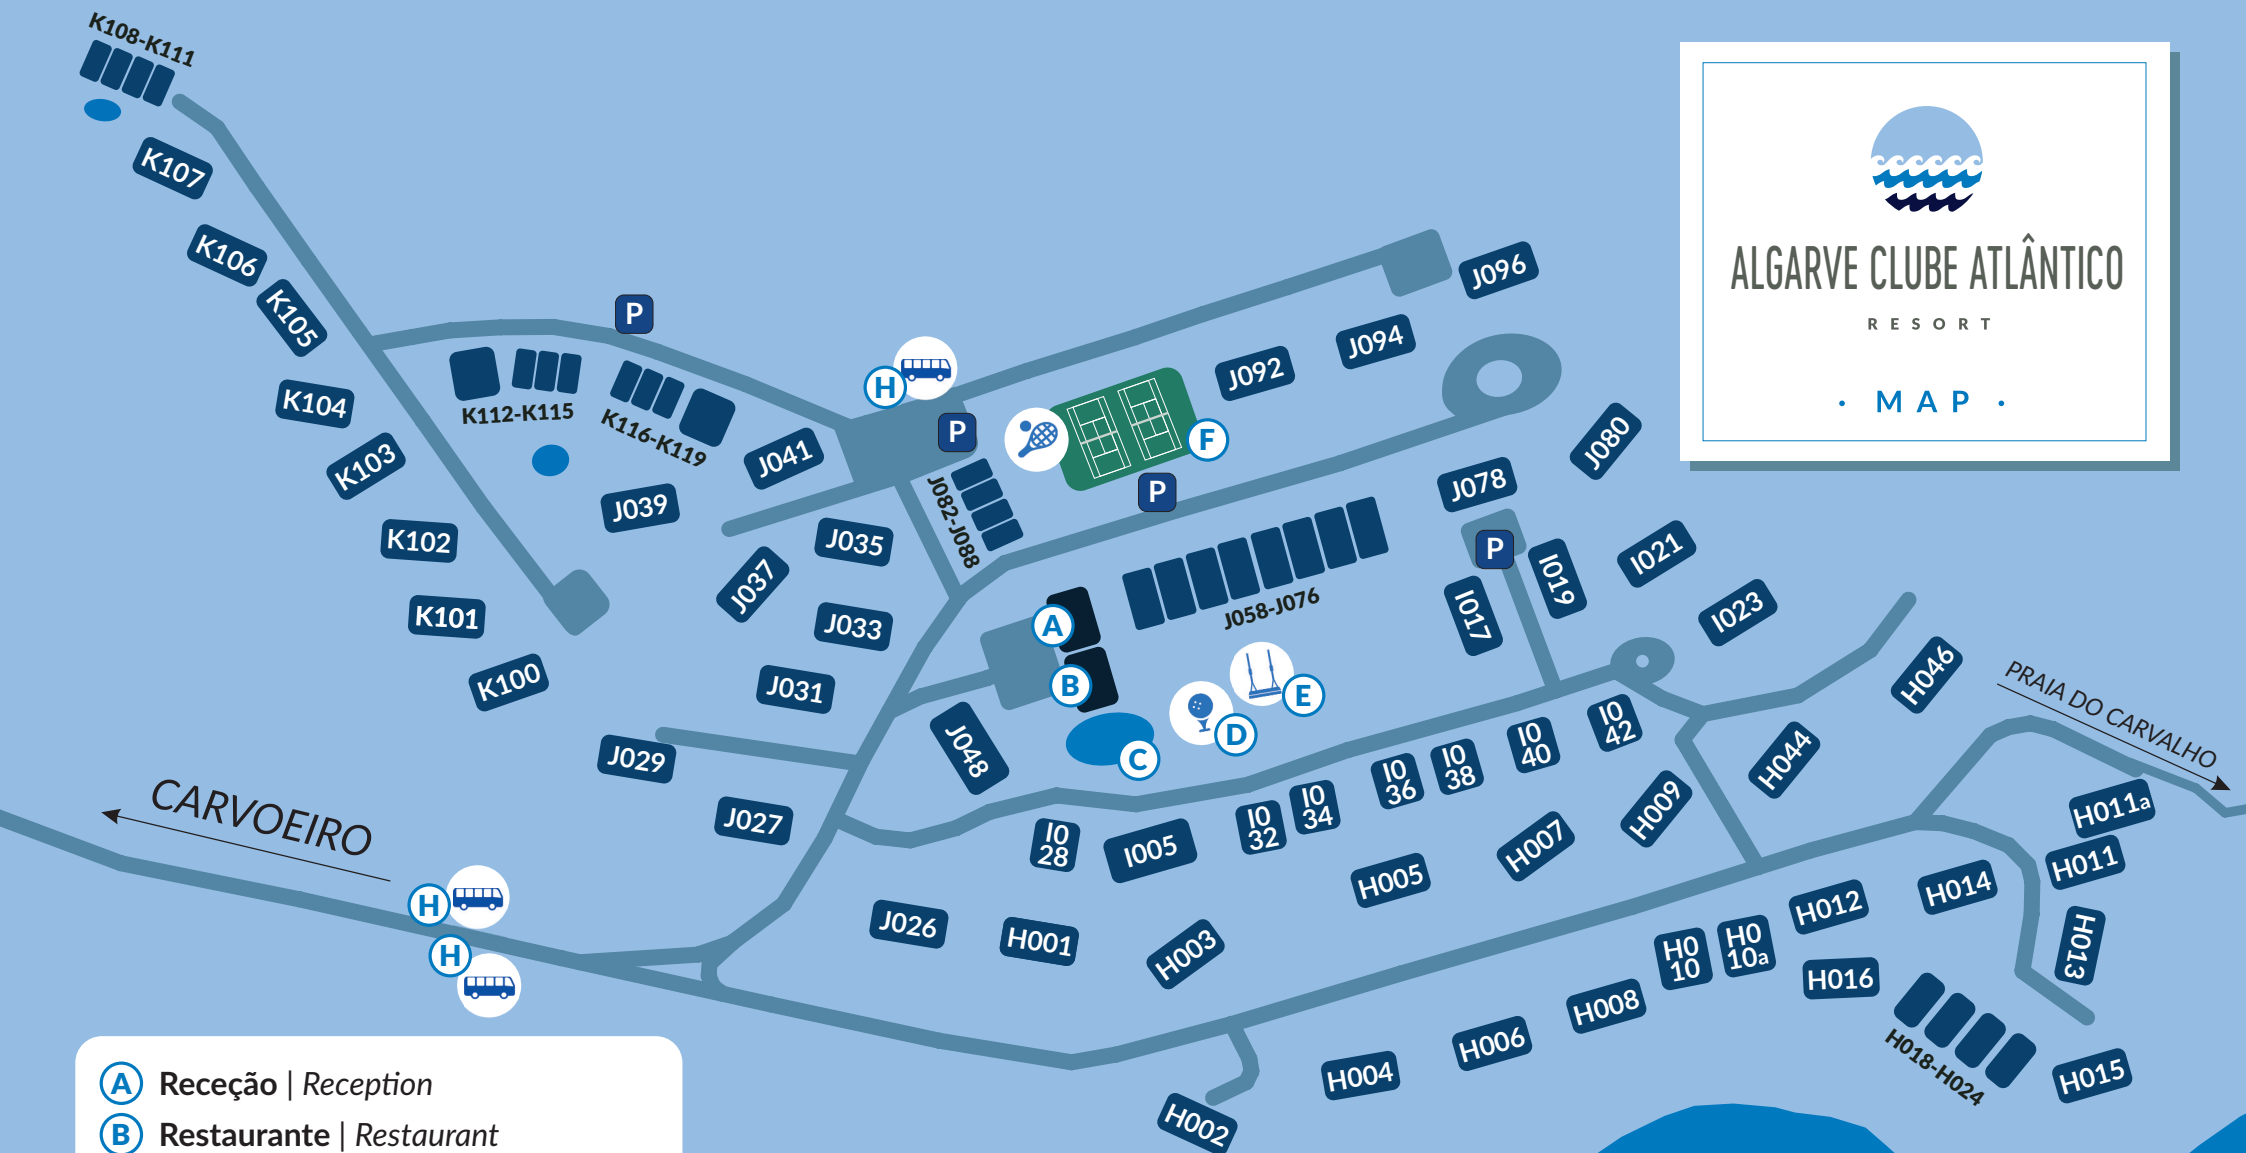

# ALGARVE CLUBE ATLÂNTICO

RESORT

· M A P ·

- (A) Receção | Reception
- (B) Restaurante | Restaurant
- (C) Piscina Principal | Main Pool
- (D) Mini-golfe | Mini-golf
- (E) Parque-infantil | Kids Playground
- (F) Campos de ténis | Tennis Courts
- (H) Paragem de autocarro | Bus Stop
- (P) Parque de estacionamento | Parking