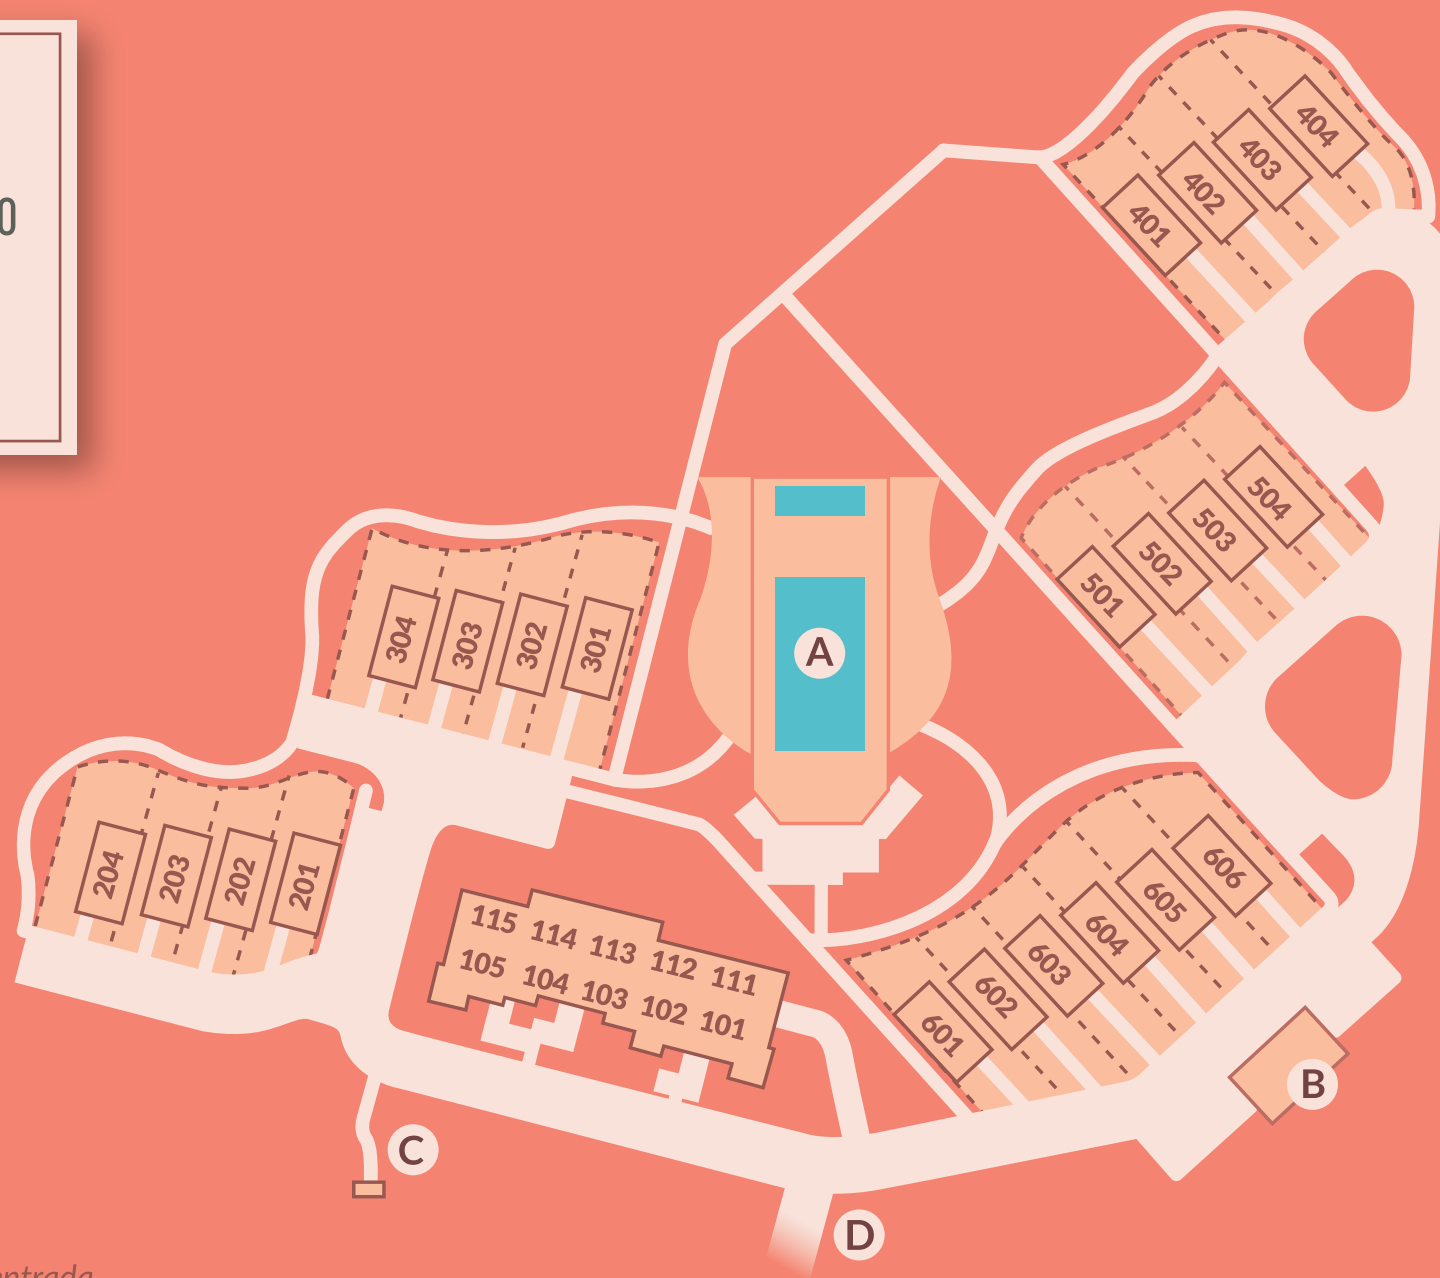

# QUINTA DO ALGARVIO

VILLAGE

RESORT MAP

- A** Pool / Piscina
- B** Reception / Recepção
- C** Eco island / Ilha ecológica
- D** Entrance Gate / Portão de entrada