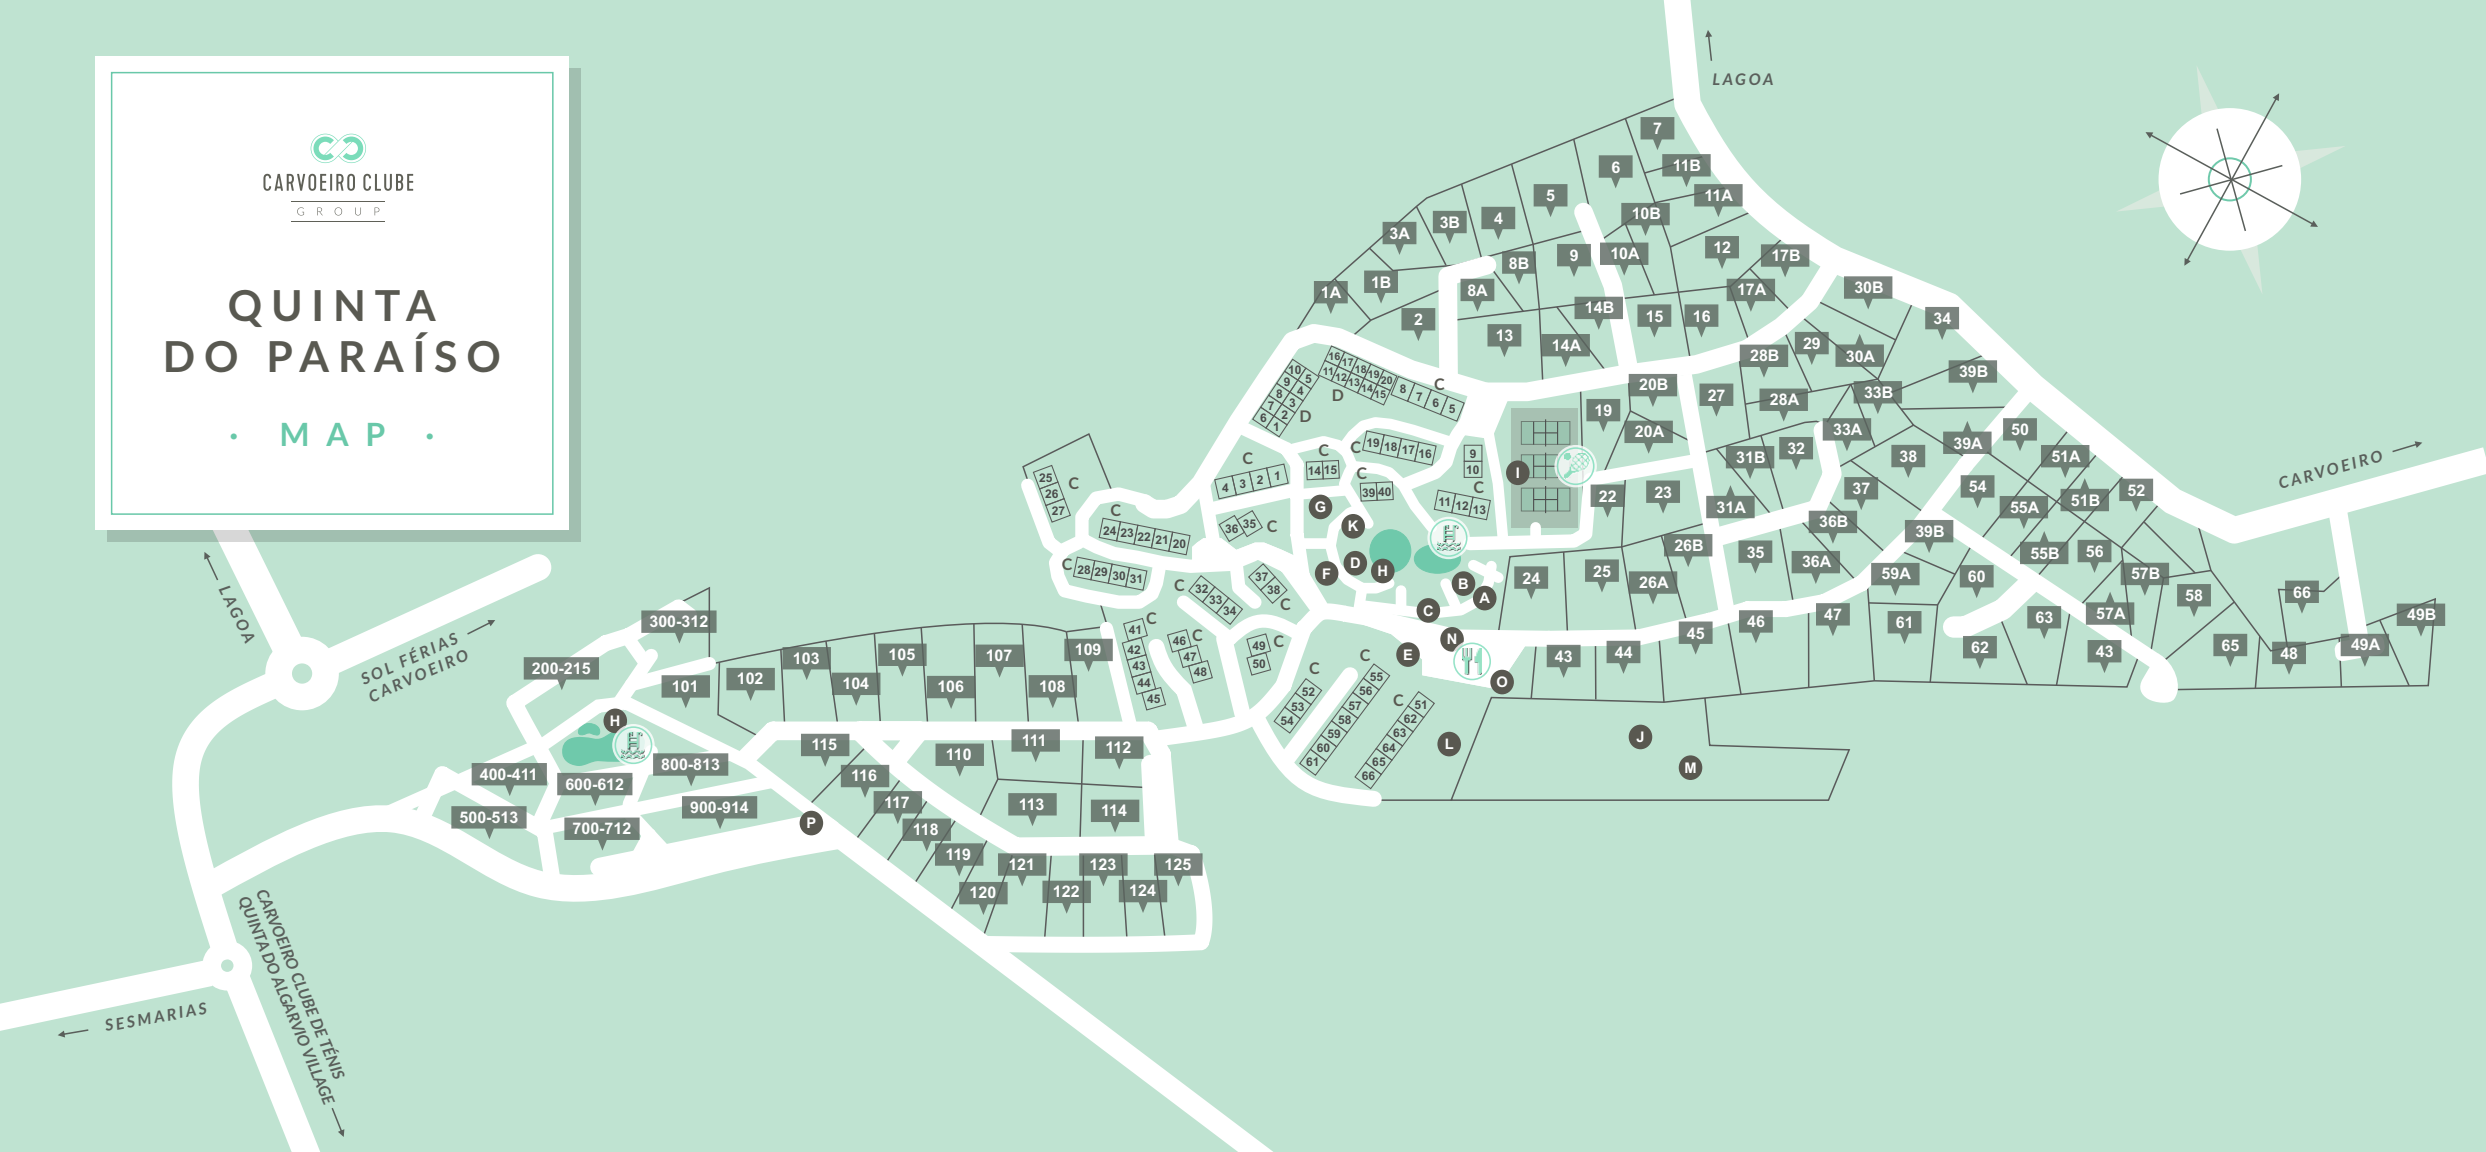

QUINTA DO PARAÍSO

MAP

- A** Recepção
- B** Bar Caravela
- C** Rabelo
- D** Vestiários
- E** Escola de Mergulho
- F** Mini-Mercado
- G** Mini Clube Crianças
- H** Piscina Infantil
- I** Campos de Ténis
- J** Voleibol
- K** Ping Pong
- L** Parque Infantil
- M** Mini-golfe
- N** Trattoria Oliveira
- O** Lavandaria
- P** Ponto de Encontro

- A** Reception
- B** Bar Caravela
- C** Rabelo
- D** Changing Rooms
- E** Diving Center
- F** Mini Market
- G** Children's Mini Club
- H** Children's Pool
- I** Tennis Courts
- J** Volleyball
- K** Table Tennis
- L** Children's Playground
- M** Crazy Golf
- N** Trattoria Oliveira
- O** Laundry
- P** Meeting Point